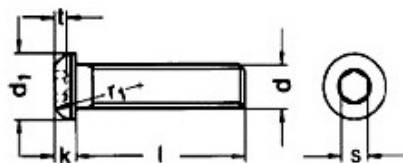

PRODUCT SHEET

Description:

Socket Button Head Screw, M8x45mm, SS/A2, ISO 7380, W/Hex

Item number:

12.03.244-0

| Units | Box | Carton | HS Code | Barcode |
|-------|-----|--------|------------|--|
| Pcs. | 1 | 200 | 7318155290 |  |
| | | | | 5704866440196 |

| | |
|------------|-----|
| d | M 8 |
| l | 45 |
| d1 max. | 14 |
| k max. | 4,4 |
| r1 | 7,5 |
| s | 5 |
| t min. | 3,2 |

SISO A/S

Mileparken 11
DK-2740 Skovlunde
Denmark
VAT: DK 24786013

Phone +45 45 830 900